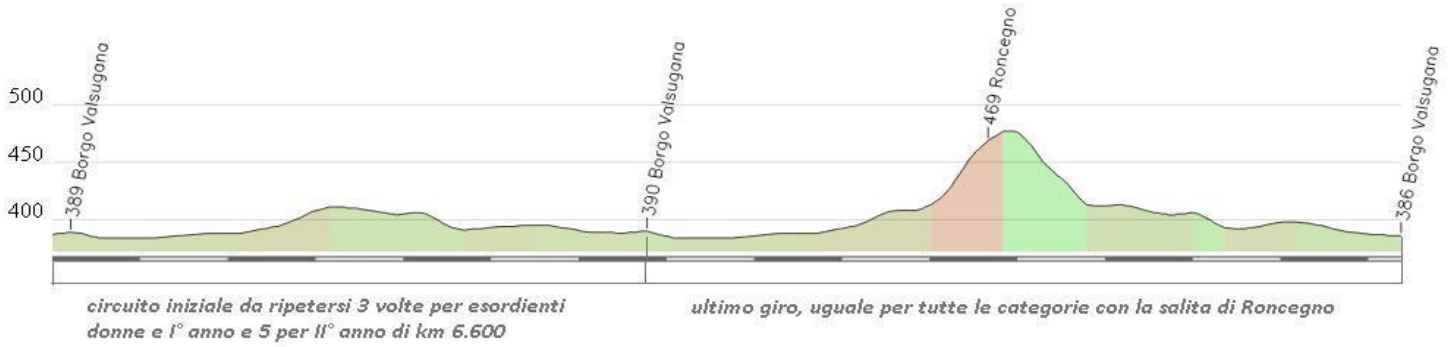

COPPA DI SERA

ALTIMETRIA E TRACCIATO

ALTIMETRIA SALITA DI RONCEGNO

Lunghezza	0,77 km
Pendenza media	7.4 %
Ascesa	57 m
Pendenza max	11.59 % km 0.42