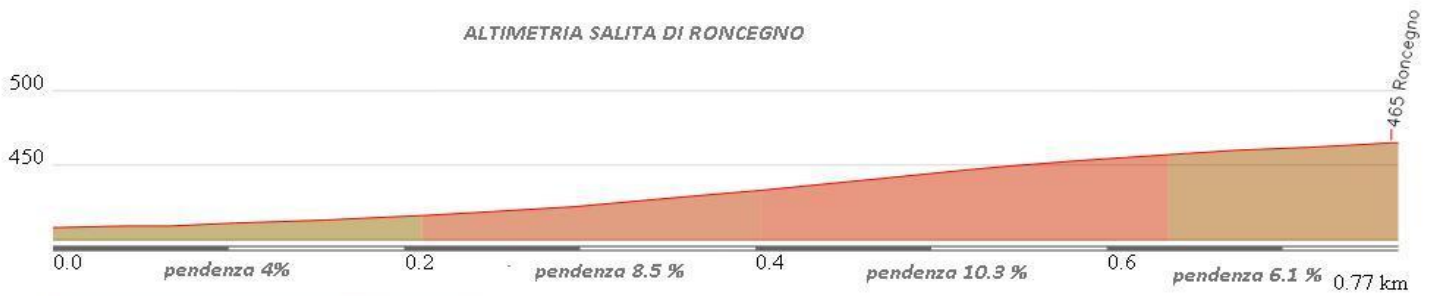

COPPA DI SERA

ALTIMETRIA E TRACCIATO

ALTIMETRIA SALITA DI RONCEGNO

Lunghezza	0,77 km
Pendenza media	7.4 %
Ascesa	57 m
Pendenza max	11.59 % km 0.42